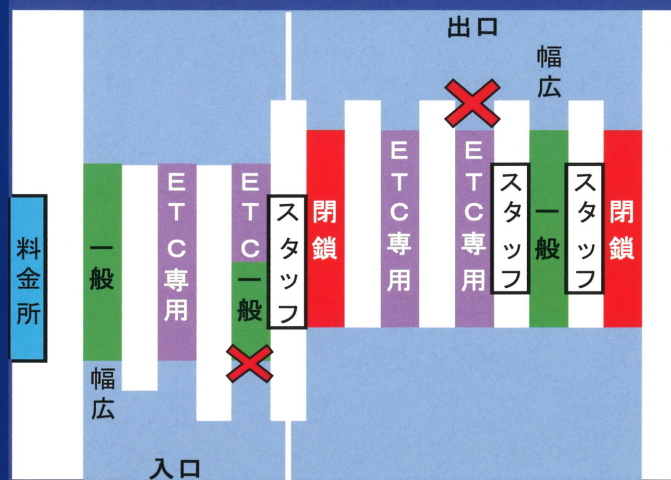

安曇野IC

昼夜連続ETCレーン規制

工事期間中一部ETCレーンを終日閉鎖いたします。

8/22^月 → 11/28^月

《ご利用案内》

- 混雑時はETC利用のお客様も一般レーンをご利用いただけます。
- 一般レーンでは車載器よりETCカードを抜いて頂き料金所スタッフへお渡しください。

安曇野料金所 8/22～10/12まで

安曇野料金所 10/13～11/28まで