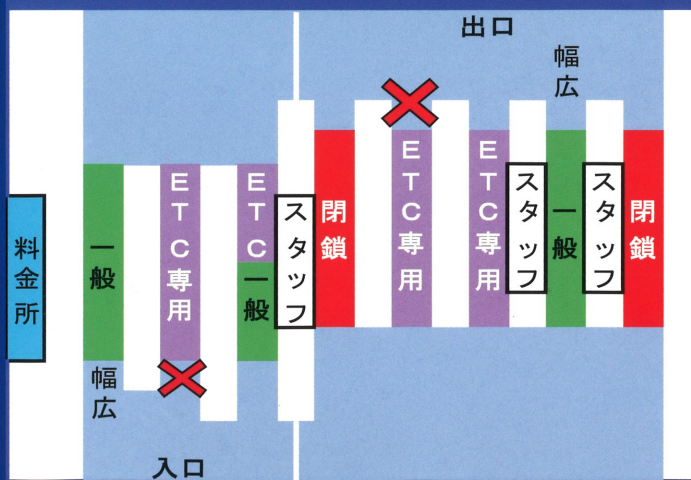

安曇野IC

昼夜連続ETCレーン規制

工事期間中一部ETCレーンを終日閉鎖いたします。

8/22^月 → 11/28^月

《ご利用案内》

- 混雑時はETC利用のお客様も一般レーンをご利用いただけます。
- 一般レーンでは車載器よりETCカードを抜いて頂き料金所スタッフへお渡しください。

安曇野料金所 8/22～10/12まで

安曇野料金所 10/13～11/28まで