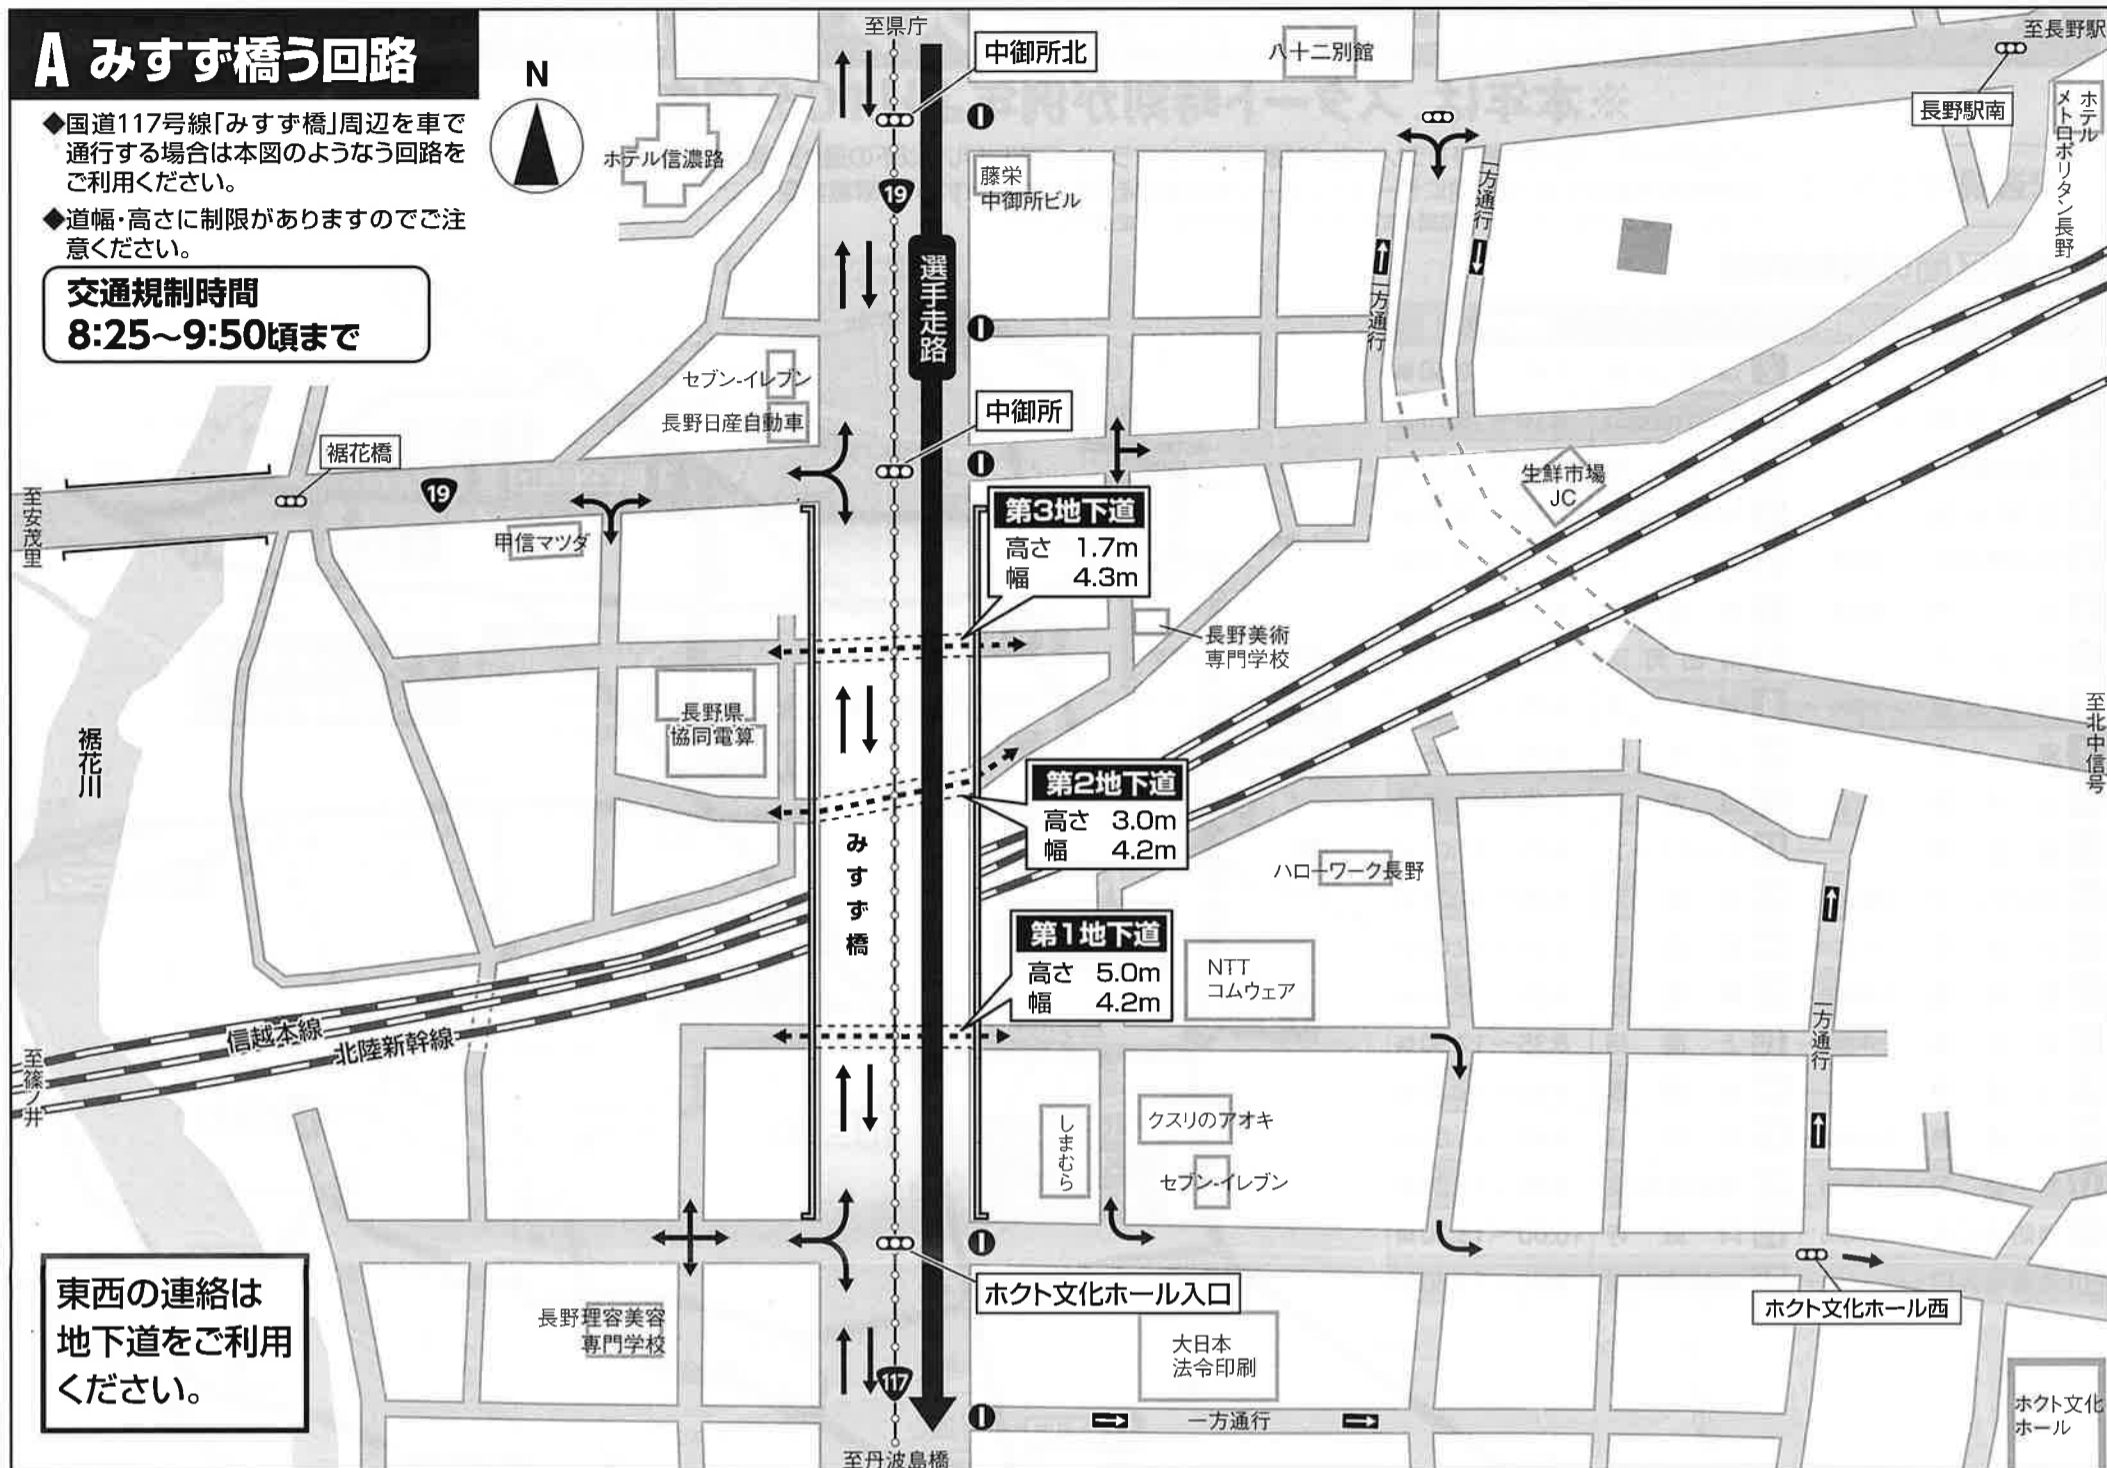

# う回路周辺拡大図

う回路 ⇄ 選手走路 → 一方通行 →

## A みすす橋う回路

- ◆国道117号線「みすす橋」周辺を車で通行する場合は本図のようなう回路をご利用ください。
- ◆道幅・高さに制限がありますのでご注意ください。

交通規制時間  
8:25~9:50頃まで

東西の連絡は  
地下道をご利用  
ください。