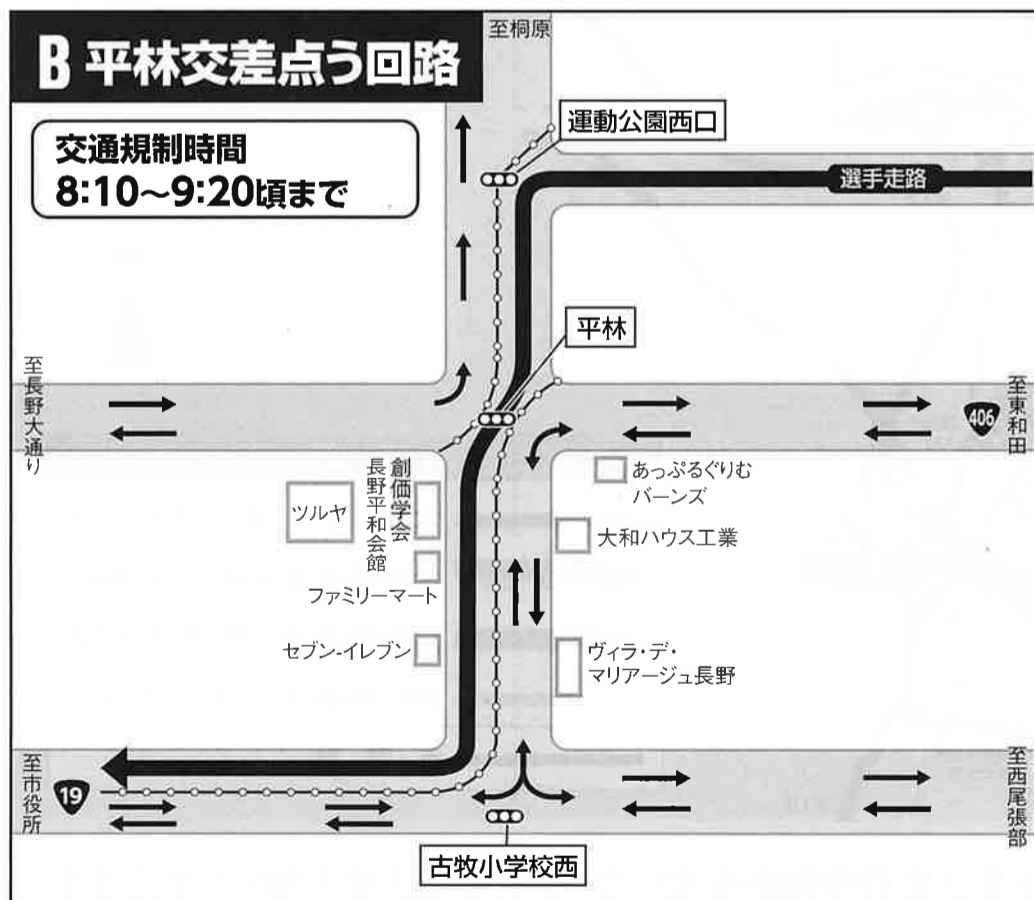

B 平林交差点う回路

交通規制時間
8:10~9:20頃まで