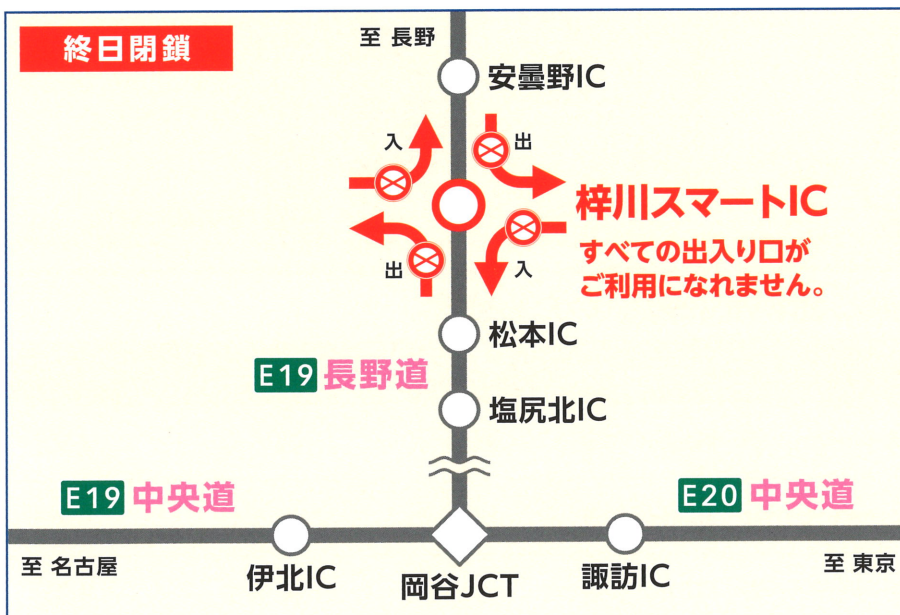

2021年

E19 長野道

近隣ICのご利用をお願いいたします

梓川スマートIC

終日閉鎖

11/10^水 9時 → 11/26^金 22時

17日間 土・日・祝日も工事をおこないます。

天候や作業の進捗状況などにより工事終了日が前後する場合があります。

工事内容や高速道路に関するお問い合わせは

NEXCO中日本お客さまセンター 24時間年中無休(通話料無料)

0120-922-229

- 上記電話をご利用になれない場合は052-223-0333(通話料有料)
- 交通事故の通報は警察(110番)へ

老朽化したETC設備の更新工事をおこないます。
長期間にわたりご迷惑をおかけしますが、ご理解とご協力をお願いいたします。

もっと安全に、もっとスムーズに

E19 長野道

梓川スマートIC

11/10^水 9時 → 11/26^金 22時

終日閉鎖

すべての出入り口

17日間 土・日・祝日も工事をおこないます。

迂回路マップ

近隣IC	主な迂回路	迂回所要時間(参考)*		
		迂回路利用	高速道路利用	【増加時間】
① 安曇野IC	西ルート 57 → 147	約15分	約6分	+9分
② 安曇野IC	東ルート 57 → 19	約15分	約6分	+9分
③ 松本IC	158 → 19	約15分	約6分	+9分