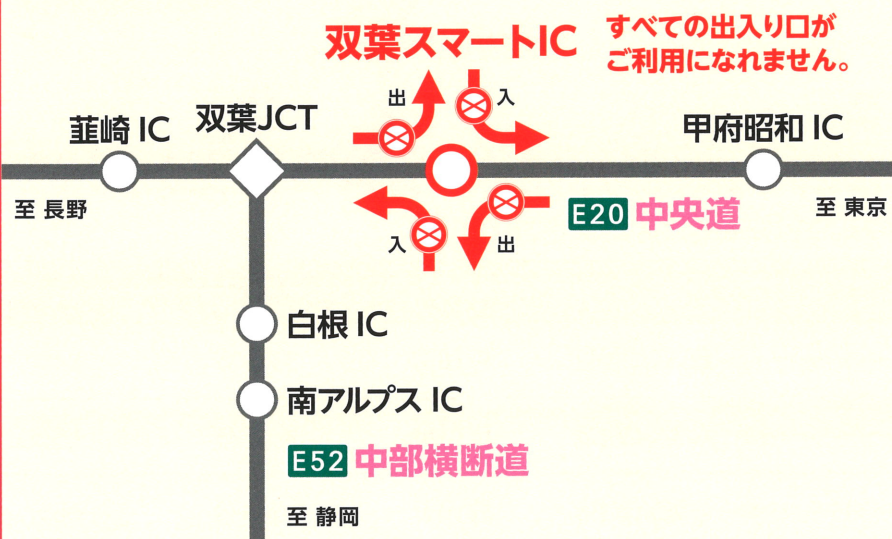

2021年

E20 中央道

近隣ICのご利用をお願いいたします

双葉スマートIC

終日閉鎖

10/17^日 9時 → 11/2^火 22時

17日間 土・日も工事をおこないます。

天候や作業の進捗状況などにより工事終了日が前後する場合があります。

終日閉鎖

工事内容や高速道路に関するお問い合わせは

NEXCO中日本お客さまセンター 24時間年中無休(通話料無料)

0120-922-229

- 上記電話をご利用になれない場合は052-223-0333(通話料有料)
- 交通事故の通報は警察(110番)へ

老朽化したETC設備の更新工事をおこないます。

長期間にわたりご迷惑をおかけしますが、ご理解とご協力をお願いいたします。

もっと安全に、もっとスムーズに

E20 中央道

双葉スマートIC

10/17日 9時 → 11/2日 22時

終日閉鎖

すべての出入り口

17日間 土・日も工事をおこないます。

迂回路マップ

近隣ICのご利用をお願いいたします。

	近隣IC	主な迂回路	迂回所要時間(参考)*		
			迂回路利用	高速道路利用	【増加時間】
①	甲府昭和IC	← 20 → 双葉SIC付近	約10分	約6分	+4分
②	韮崎IC	← 27 → 6 → 双葉SIC付近	約11分	約6分	+5分
③	白根IC	← 52 → 双葉SIC付近	約14分	約8分	+6分

【ご注意】終日閉鎖に伴う料金調整はおこないません。

※渋滞していない場合

この工事の進捗状況、
その他の工事の予定などをお知らせします。