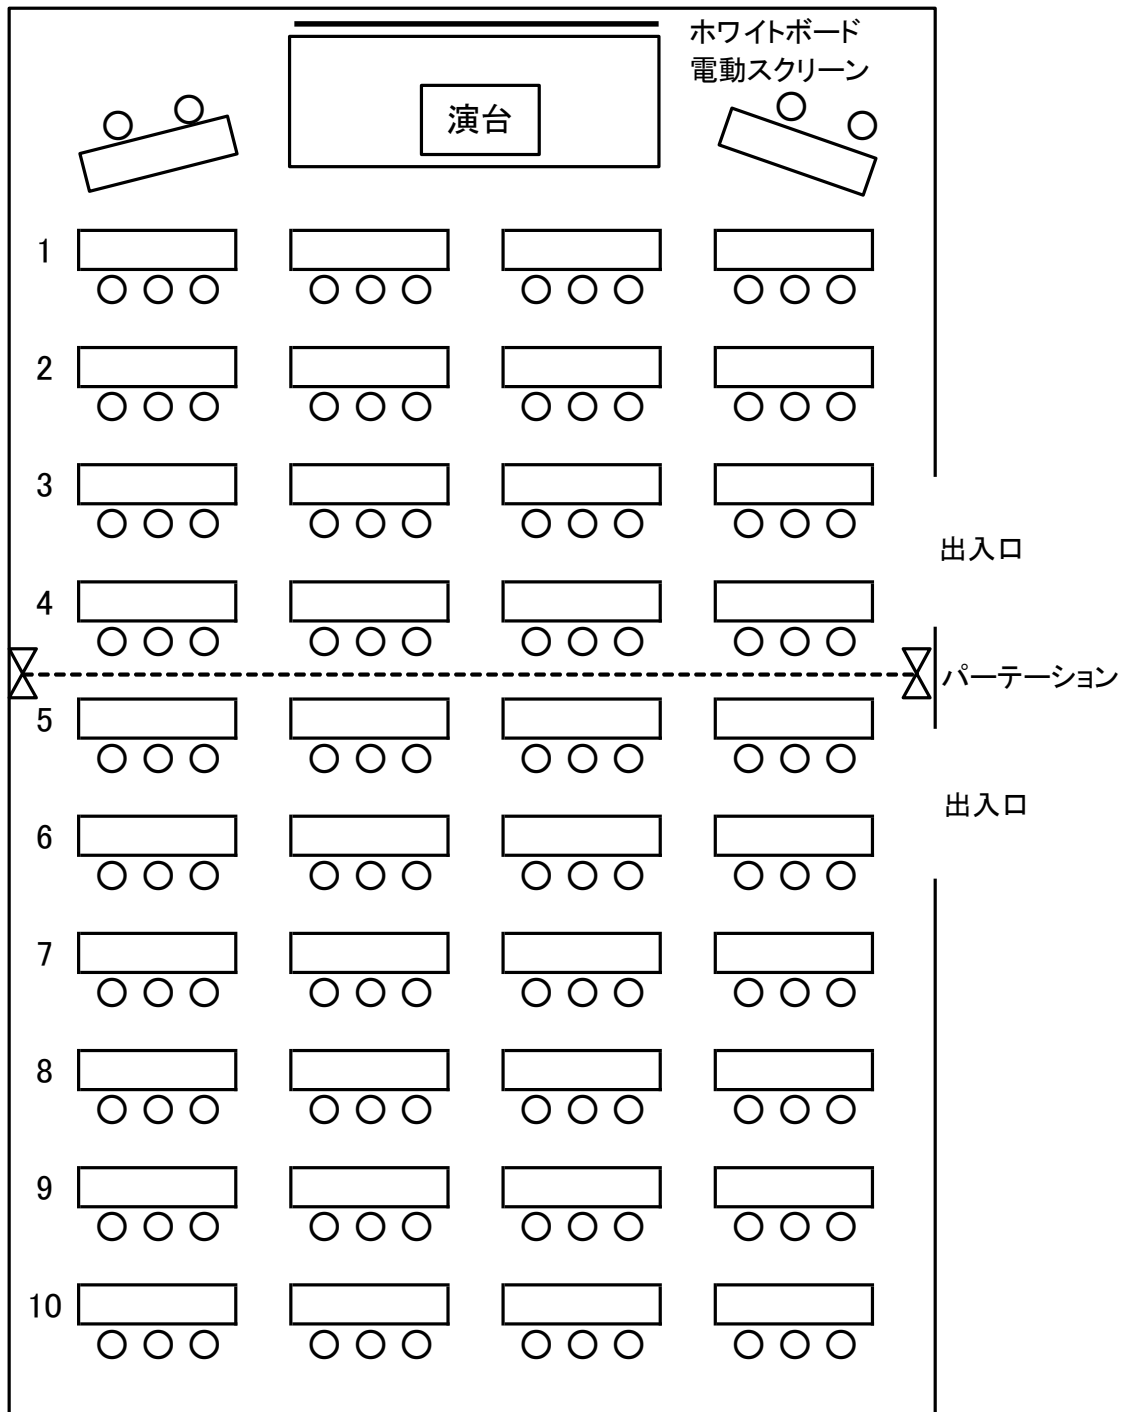

下伊那トラック研修会館 2階研修室レイアウト

3人掛け×横4列×縦10列 = 最大120名着席可

- AV設備
- ・ 液晶プロジェクター(HDMI、VGA接続)
 - ・ 電動吊下型映写スクリーン
 - ・ 昇降式PCテーブル
 - ・ ワイヤレスマイク
 - ・ ワイヤレスピンマイク
 - ・ ワイヤードマイク
 - ・ DVDプレーヤー
 - ・ レーザーポインター
 - ・ 遮光カーテン
- ・ WiFi利用可

下伊那トラック研修会館 1階会議室レイアウト

3人掛け×8テーブル=24名着席可

WiFi利用可

下伊那トラック研修会館駐車場レイアウト

駐車枠 最大57台(会館正面来客用5台除く)

出入口