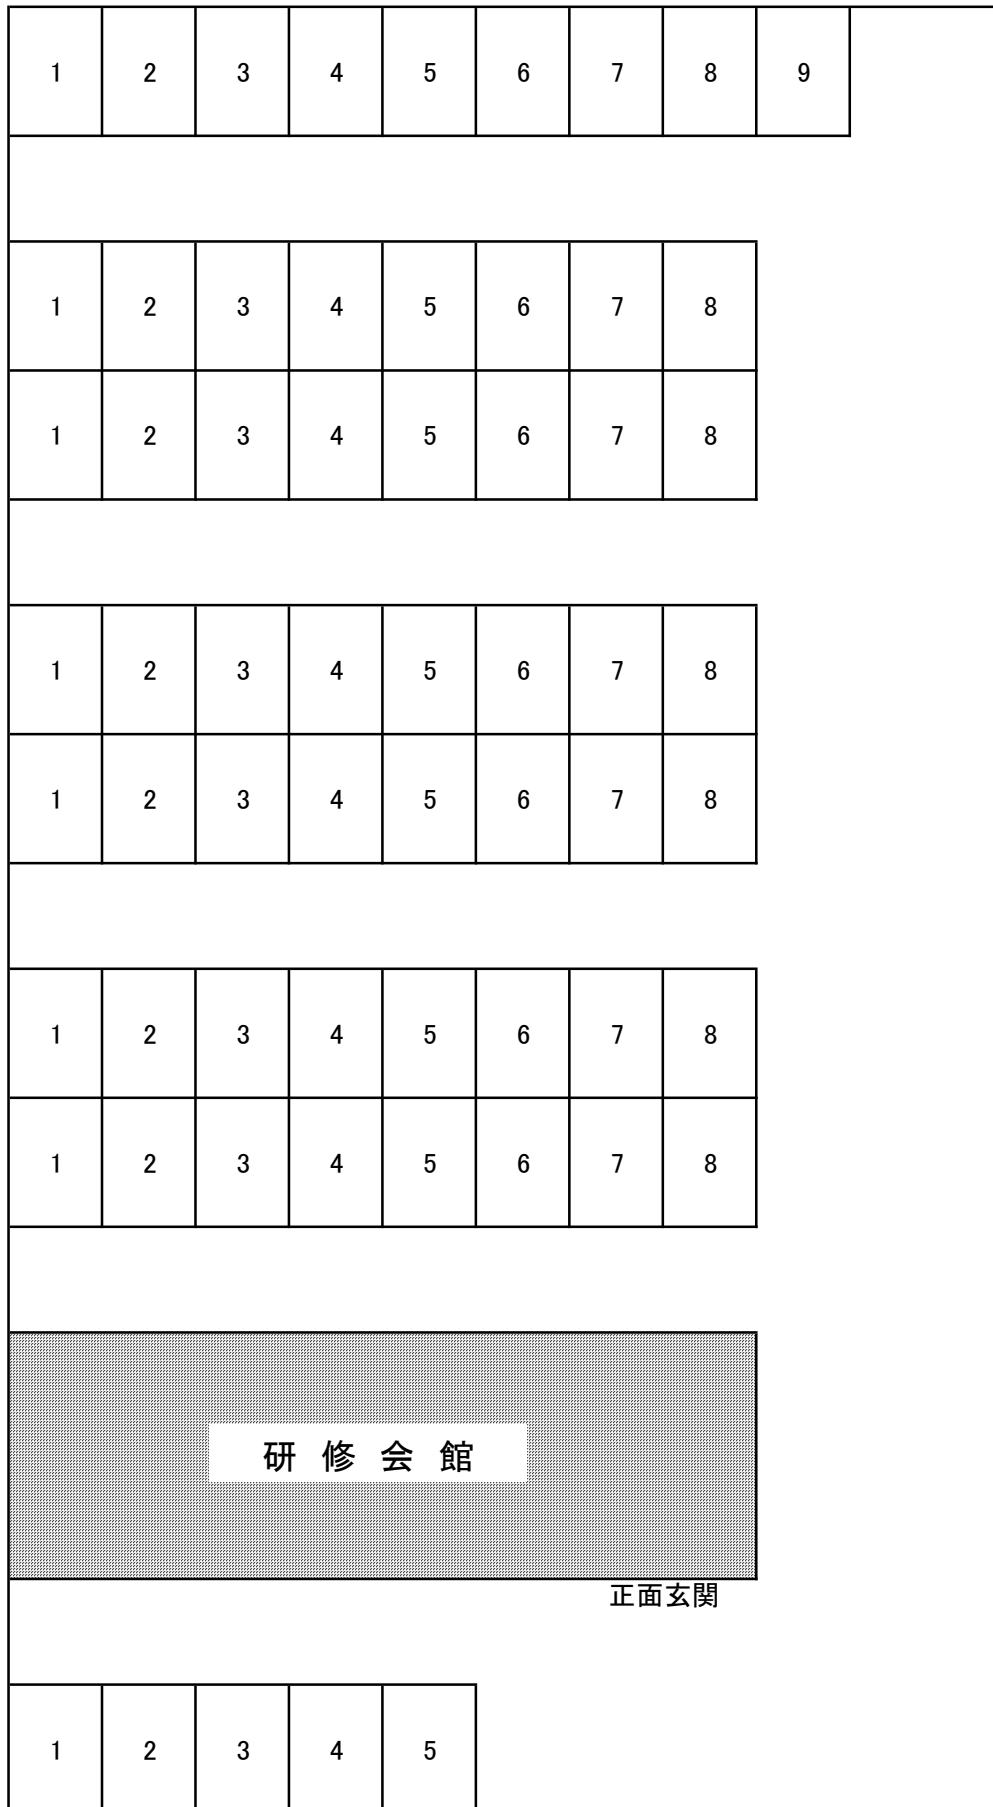

下伊那トラック研修会館 2階研修室レイアウト

3人掛け×横4列×縦10列 = 最大120名着席可

- AV設備
- ・ 液晶プロジェクター(HDMI、VGA接続)
 - ・ 電動吊下型映写スクリーン
 - ・ 昇降式PCテーブル
 - ・ ワイヤレスマイク
 - ・ ワイヤレスピンマイク
 - ・ ワイヤードマイク
 - ・ DVDプレーヤー
 - ・ レーザーポインター
 - ・ 遮光カーテン
- ・ WiFi利用可

下伊那トラック研修会館 1階会議室レイアウト

3人掛け×8テーブル=24名着席可

WiFi利用可

下伊那トラック研修会館駐車場レイアウト

駐車枠 最大57台(会館正面来客用5台除く)

出入口