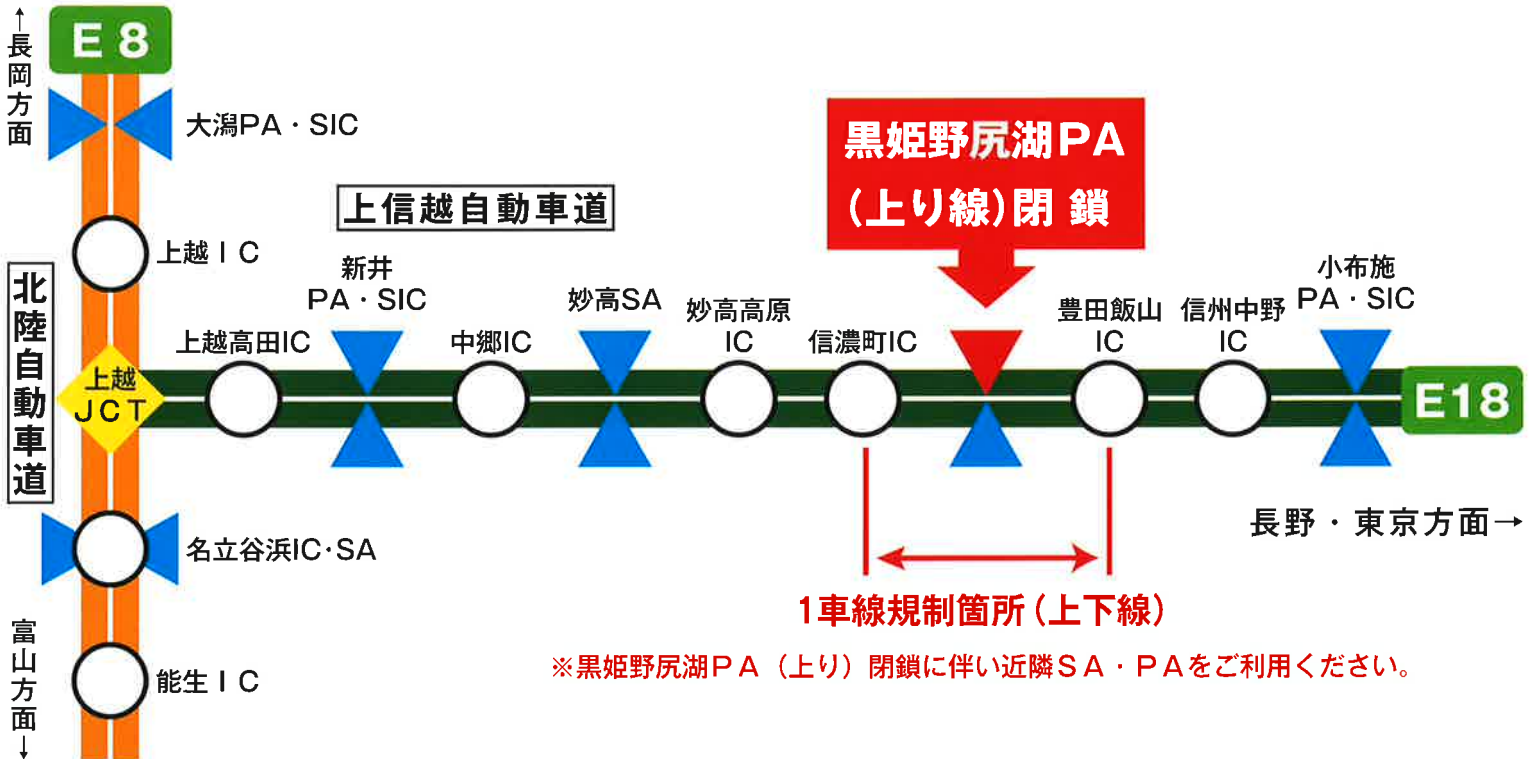

E18 上信越自動車道

豊田飯山IC

信濃町IC

盛土の補強工事のため

黒姫野尻湖PA(上り)閉鎖

昼夜連続車線規制

平成30年

5/7

月

8/10

金

お客さまにはご迷惑をおかけしますが、ご理解とご協力をお願いします。

24時間、365日、お客さまの声をお聞きしています。

NEXCO東日本お客さまセンター

0570-024-024

(24時間)

(24時間)

PHS・IP電話のお客さま:03-5338-7524

高速道路に関する情報は「ドラぷら」で

www.driveplaza.com/

ドラぷら

検索

あなたに、ベスト・ウェイ。