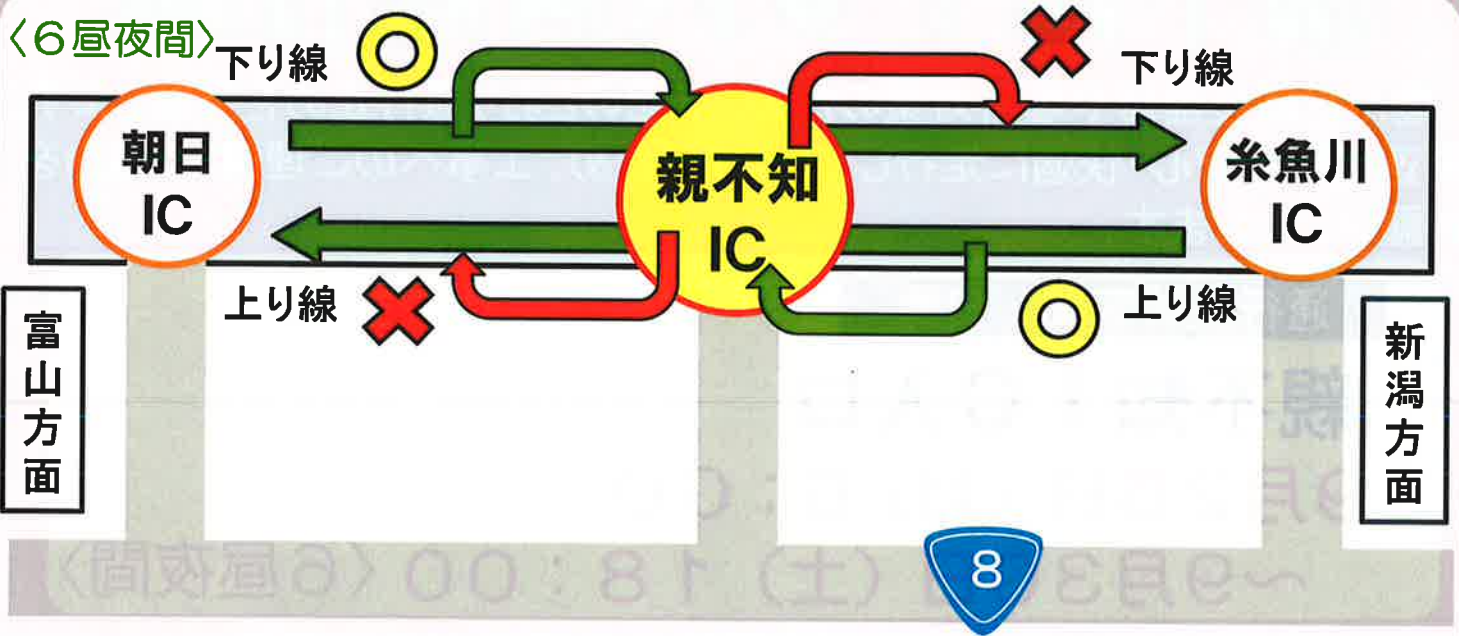

# E8北陸自動車道 迂回路案内

〈6昼夜間〉

通行止め区間・日時

親不知IC 入口

9月25日(月)6:00~9月30日(土)18:00

〈6昼夜間〉

朝日IC・親不知IC→迂回路

24時間、365日、お客様の声をお聞かせしています。