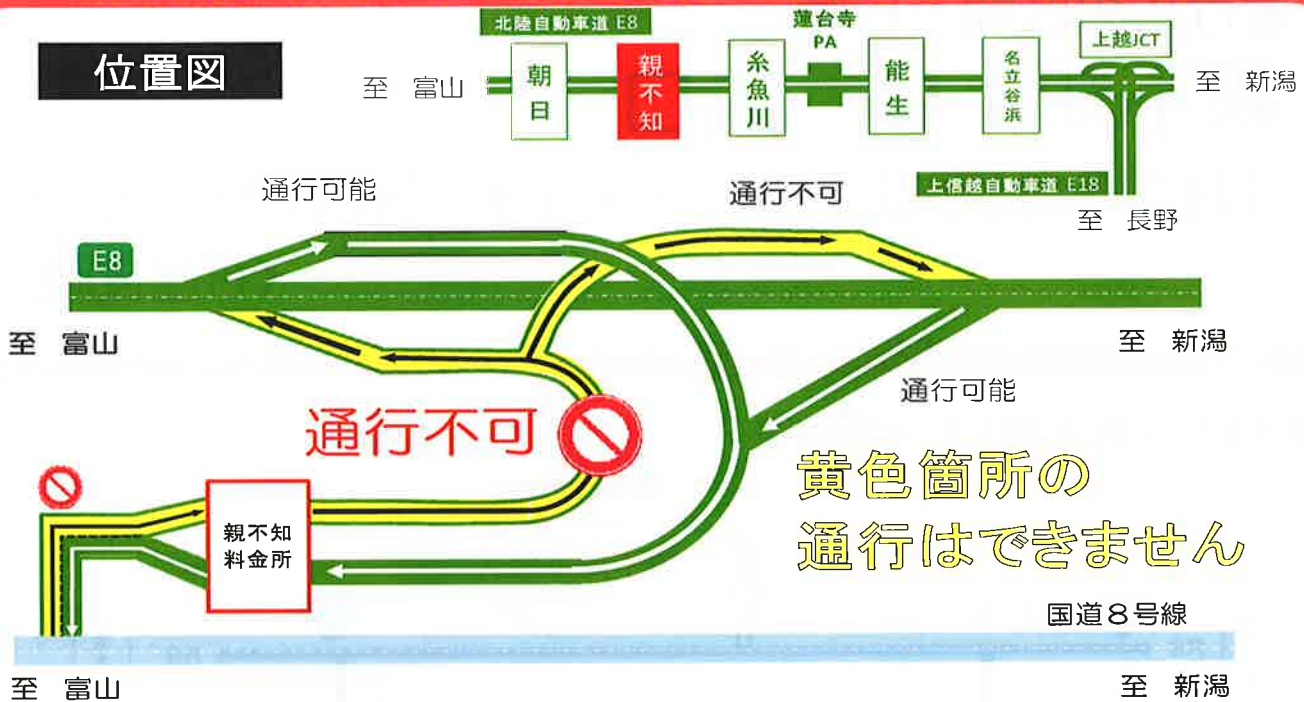

## 親不知IC入口通行止

傷んだ舗装補修や塩害対策のため、下記のとおり通行止めを実施します。  
 高速道路を安心・快適に走行していただくため、工事へのご理解・ご協力をお願いいたします。

### 通行止め区間・日時

## 親不知IC入口

9月25日(月) 6:00

～9月30日(土) 18:00 <6昼夜間>

※ 天候により、日時が変更になる場合があります。

### 位置図