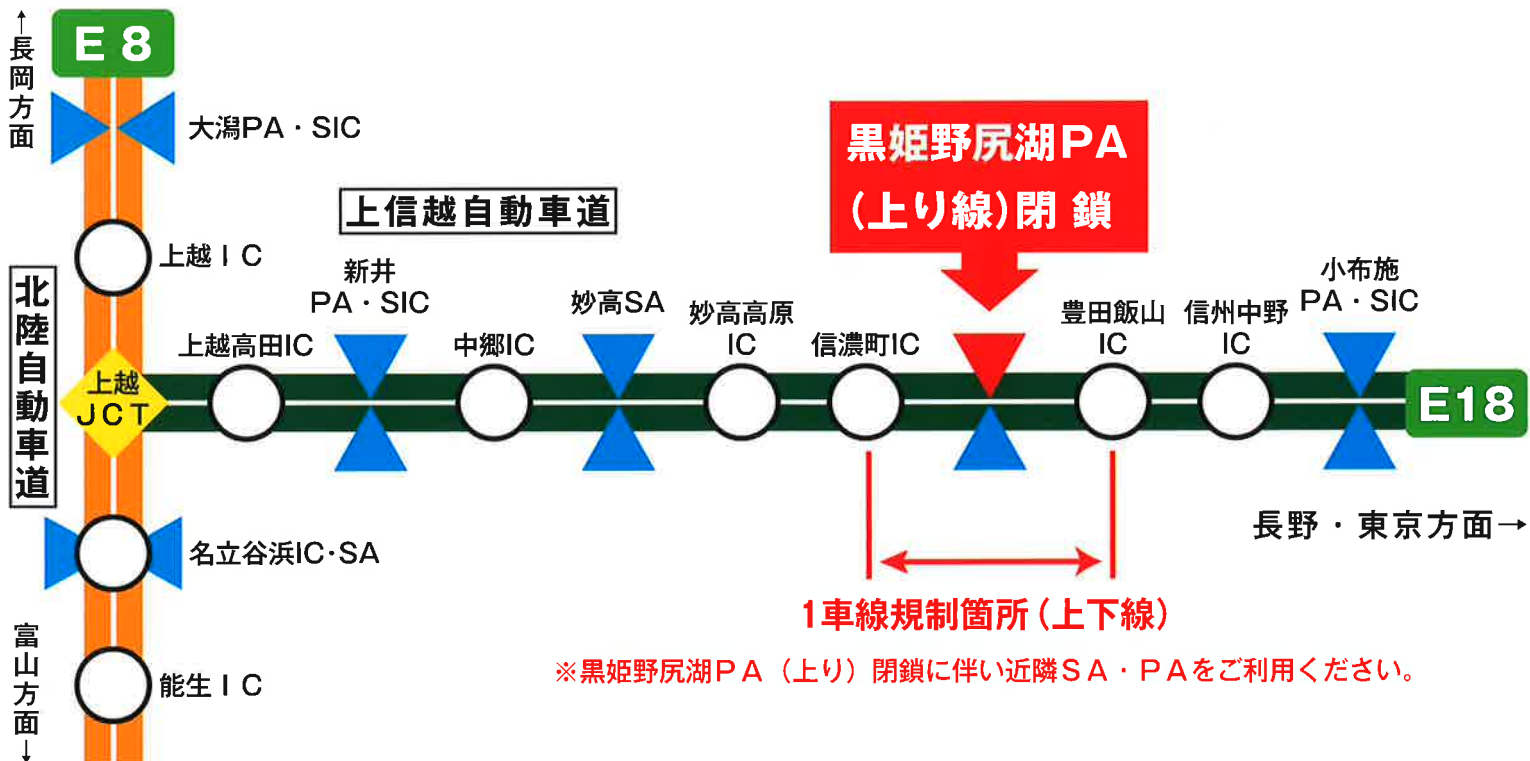

E18 上信越自動車道

豊田飯山IC

信濃町IC

盛土の補強工事のため

昼夜連続車線規制

黒姫野尻湖PA(上り)閉鎖

平成29年

8/21

月

11/30

木

※黒姫野尻湖PA(上り)閉鎖に伴い近隣SA・PAをご利用ください。

お客様にはご迷惑をおかけしますが、ご理解とご協力をお願いします。

24時間、365日、お客さまの声をお聞きしています。

NEXCO東日本お客さまセンター

0570-024-024

(24時間)

(24時間)

PHS・IP電話のお客さま:03-5338-7524

高速道路に関する情報は「ドラぷら」で

www.driveplaza.com/

ドラぷら

検索

あなたに、ベスト・ウェイ。